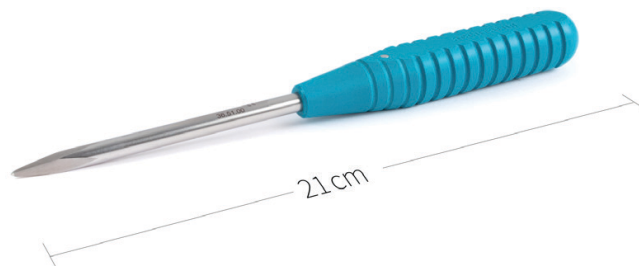

36.51.00
Subtilis 4-Kant Pfriem mit Propylux® Kunststoffgriff
21 cm