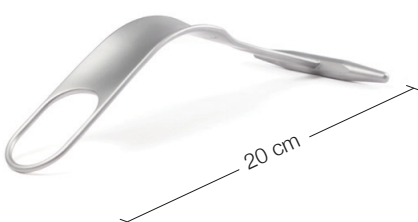

24.51.22
Subtilis Humeruskopfretractor
32 mm / 20 cm