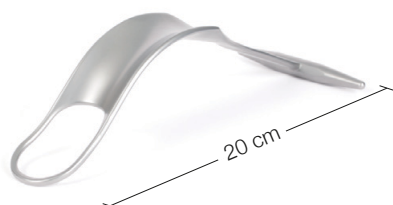

Wundhaken-Knochenheber / Schulter / I von II

24.51.01
Subtilis Delta-Hebel stumpf, schmal
22 mm / 27 cm

24.51.02
Subtilis Delta-Hebel stumpf, breit
31 mm / 25 cm

24.51.04
Subtilis Delta-Hebel spitz, schmal
22 mm / 27 cm

24.51.38
Subtilis Knochenheber Hohmann
18 x 75 mm / 24 cm

24.51.22
Subtilis Humeruskopfretractor
32 mm / 20 cm

24.51.23
Subtilis Humeruskopfretractor
37 mm / 20 cm

Wundhaken-Knochenheber / Schulter / II von II

24.51.26
Subtilis Tropfen Ringheber
37 mm / 21 cm

24.51.27
Subtilis Langarm Ringheber
37 mm / 20 cm

24.51.30
Subtilis Delta-Ringheber
36 mm / 20 cm

24.51.31
Subtilis Delta-Ringheber mit gebogenem Ring
36 mm / 20 cm