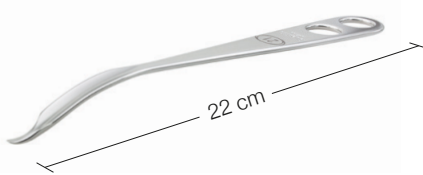

Wundhaken-Knochenheber / Schulter / I von II

24.51.01
Subtilis Delta-Hebel stumpf, schmal
22 mm / 27 cm

24.51.02
Subtilis Delta-Hebel stumpf, breit
31 mm / 25 cm

24.51.04
Subtilis Delta-Hebel spitz, schmal
22 mm / 27 cm

24.51.07
Subtilis Schulterheber mit langem
Schnabel, 25 mm / 25 cm

24.51.08
Subtilis Weichteilheber mit
kurzem Schnabel, 22 mm / 25 cm

24.51.36
Subtilis Knochenheber Hohmann
8,5 mm / 22 cm

24.51.37
Subtilis Knochenheber Hohmann
12 mm / 22 cm

24.51.26
Subtilis Tropfen Ringheber
37 mm / 21 cm

24.51.27
Subtilis Langarm Ringheber
37 mm / 20 cm

24.51.30
Subtilis Delta-Ringheber
36 mm / 20 cm

24.51.31
Subtilis Delta-Ringheber mit gebogenem Ring
36 mm / 20 cm