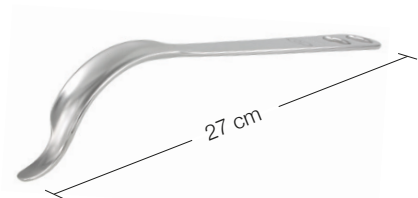

Wundhaken-Knochenheber / Schulter / I von II

24.51.01
Subtilis Delta-Hebel stumpf, schmal
22 mm / 27 cm

24.51.02
Subtilis Delta-Hebel stumpf, breit
31 mm / 25 cm

24.51.04
Subtilis Delta-Hebel spitz, schmal
22 mm / 27 cm

24.51.07
Subtilis Schulterheber mit langem
Schnabel, 25 mm / 25 cm

24.51.08
Subtilis Weichteilheber mit
kurzem Schnabel, 22 mm / 25 cm

24.51.36
Subtilis Knochenheber Hohmann
8,5 mm / 22 cm

24.51.37
Subtilis Knochenheber Hohmann
12 mm / 22 cm

24.51.26
Subtilis Tropfen Ringheber
37 mm / 21 cm

24.51.27
Subtilis Langarm Ringheber
37 mm / 20 cm

24.51.30
Subtilis Delta-Ringheber
36 mm / 20 cm

24.51.31
Subtilis Delta-Ringheber mit gebogenem Ring
36 mm / 20 cm