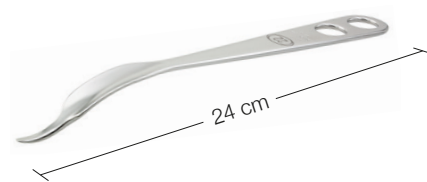

Wundhaken-Knochenheber / Schulter / I von II

24.51.01
Subtilis Delta-Hebel stumpf, schmal
22 mm / 27 cm

24.51.02
Subtilis Delta-Hebel stumpf, breit
31 mm / 25 cm

24.51.04
Subtilis Delta-Hebel spitz, schmal
22 mm / 27 cm

24.51.07
Subtilis Schulterheber mit langem
Schnabel, 25 mm / 25 cm

24.51.08
Subtilis Weichteilheber mit
kurzem Schnabel, 22 mm / 25 cm

24.51.36
Subtilis Knochenheber Hohmann
8,5 mm / 22 cm

24.51.37
Subtilis Knochenheber Hohmann
12 mm / 22 cm