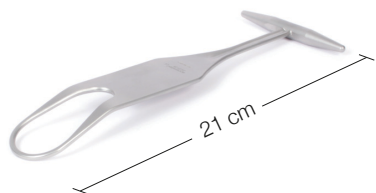

Wundhaken-Knochenheber / Schulter / I von II

24.51.01
Subtilis Delta-Hebel stumpf, schmal
22 mm / 27 cm

24.51.02
Subtilis Delta-Hebel stumpf, breit
31 mm / 25 cm

24.51.04
Subtilis Delta-Hebel spitz, schmal
22 mm / 27 cm

24.51.38
Subtilis Knochenheber Hohmann
18 x 75 mm / 24 cm

24.51.22
Subtilis Humeruskopfretractor
32 mm / 20 cm

24.51.23
Subtilis Humeruskopfretractor
37 mm / 20 cm

Wundhaken-Knochenheber / Schulter / II von II

24.51.26
Subtilis Tropfen Ringheber
37 mm / 21 cm

24.51.27
Subtilis Langarm Ringheber
37 mm / 20 cm

24.51.30
Subtilis Delta-Ringheber
36 mm / 20 cm

24.51.31
Subtilis Delta-Ringheber mit gebogenem Ring
36 mm / 20 cm