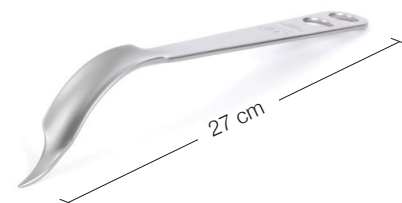

Wundhaken-Knochenheber / Schulter / I von II

24.51.01
Subtilis Delta-Hebel stumpf, schmal
22 mm / 27 cm

24.51.02
Subtilis Delta-Hebel stumpf, breit
31 mm / 25 cm

24.51.04
Subtilis Delta-Hebel spitz, schmal
22 mm / 27 cm

24.51.07
Subtilis Schulterheber mit langem
Schnabel, 25 mm / 25 cm

24.51.08
Subtilis Weichteilheber mit
kurzem Schnabel, 22 mm / 25 cm

24.51.36
Subtilis Knochenheber Hohmann
8,5 mm / 22 cm

24.51.37
Subtilis Knochenheber Hohmann
12 mm / 22 cm

24.51.26
Subtilis Tropfen Ringheber
37 mm / 21 cm

24.51.27
Subtilis Langarm Ringheber
37 mm / 20 cm

24.51.30
Subtilis Delta-Ringheber
36 mm / 20 cm

24.51.31
Subtilis Delta-Ringheber mit gebogenem Ring
36 mm / 20 cm