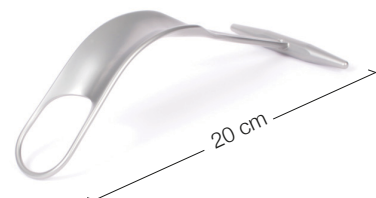

24.51.38
Subtilis Knochenheber Hohmann
18 x 75 mm / 24 cm

24.51.22
Subtilis Humeruskopfretractor
32 mm / 20 cm

24.51.23
Subtilis Humeruskopfretractor
37 mm / 20 cm

Wundhaken-Knochenheber / Schulter / II von II

24.51.26
Subtilis Tropfen Ringheber
37 mm / 21 cm

24.51.27
Subtilis Langarm Ringheber
37 mm / 20 cm

24.51.30
Subtilis Delta-Ringheber
36 mm / 20 cm

24.51.31
Subtilis Delta-Ringheber mit gebogenem Ring
36 mm / 20 cm