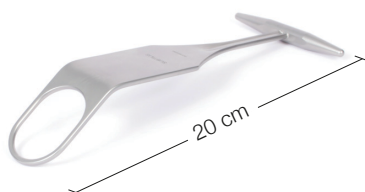

24.51.38
Subtilis Knochenheber Hohmann
18 x 75 mm / 24 cm

24.51.22
Subtilis Humeruskopfretractor
32 mm / 20 cm

24.51.23
Subtilis Humeruskopfretractor
37 mm / 20 cm

Wundhaken-Knochenheber / Schulter / II von II

24.51.26
Subtilis Tropfen Ringheber
37 mm / 21 cm

24.51.27
Subtilis Langarm Ringheber
37 mm / 20 cm

24.51.30
Subtilis Delta-Ringheber
36 mm / 20 cm

24.51.31
Subtilis Delta-Ringheber mit gebogenem Ring
36 mm / 20 cm