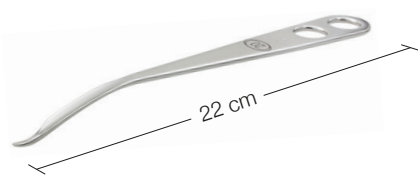

Wundhaken-Knochenheber / Schulter / I von II

24.51.01
Subtilis Delta-Hebel stumpf, schmal
22 mm / 27 cm

24.51.02
Subtilis Delta-Hebel stumpf, breit
31 mm / 25 cm

24.51.04
Subtilis Delta-Hebel spitz, schmal
22 mm / 27 cm

24.51.07
Subtilis Schulterheber mit langem
Schnabel, 25 mm / 25 cm

24.51.08
Subtilis Weichteilheber mit
kurzem Schnabel, 22 mm / 25 cm

24.51.36
Subtilis Knochenheber Hohmann
8,5 mm / 22 cm

24.51.37
Subtilis Knochenheber Hohmann
12 mm / 22 cm

24.51.38
Subtilis Knochenheber Hohmann
18 x 75 mm / 24 cm

24.51.22
Subtilis Humeruskopfretractor
32 mm / 20 cm

24.51.23
Subtilis Humeruskopfretractor
37 mm / 20 cm

Wundhaken-Knochenheber / Schulter / II von II

24.51.26
Subtilis Tropfen Ringheber
37 mm / 21 cm

24.51.27
Subtilis Langarm Ringheber
37 mm / 20 cm

24.51.30
Subtilis Delta-Ringheber
36 mm / 20 cm

24.51.31
Subtilis Delta-Ringheber mit gebogenem Ring
36 mm / 20 cm