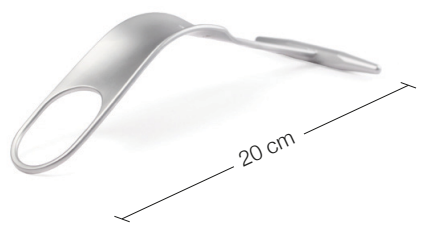

24.51.23
Subtilis Humeruskopfretractor
37 mm / 20 cm